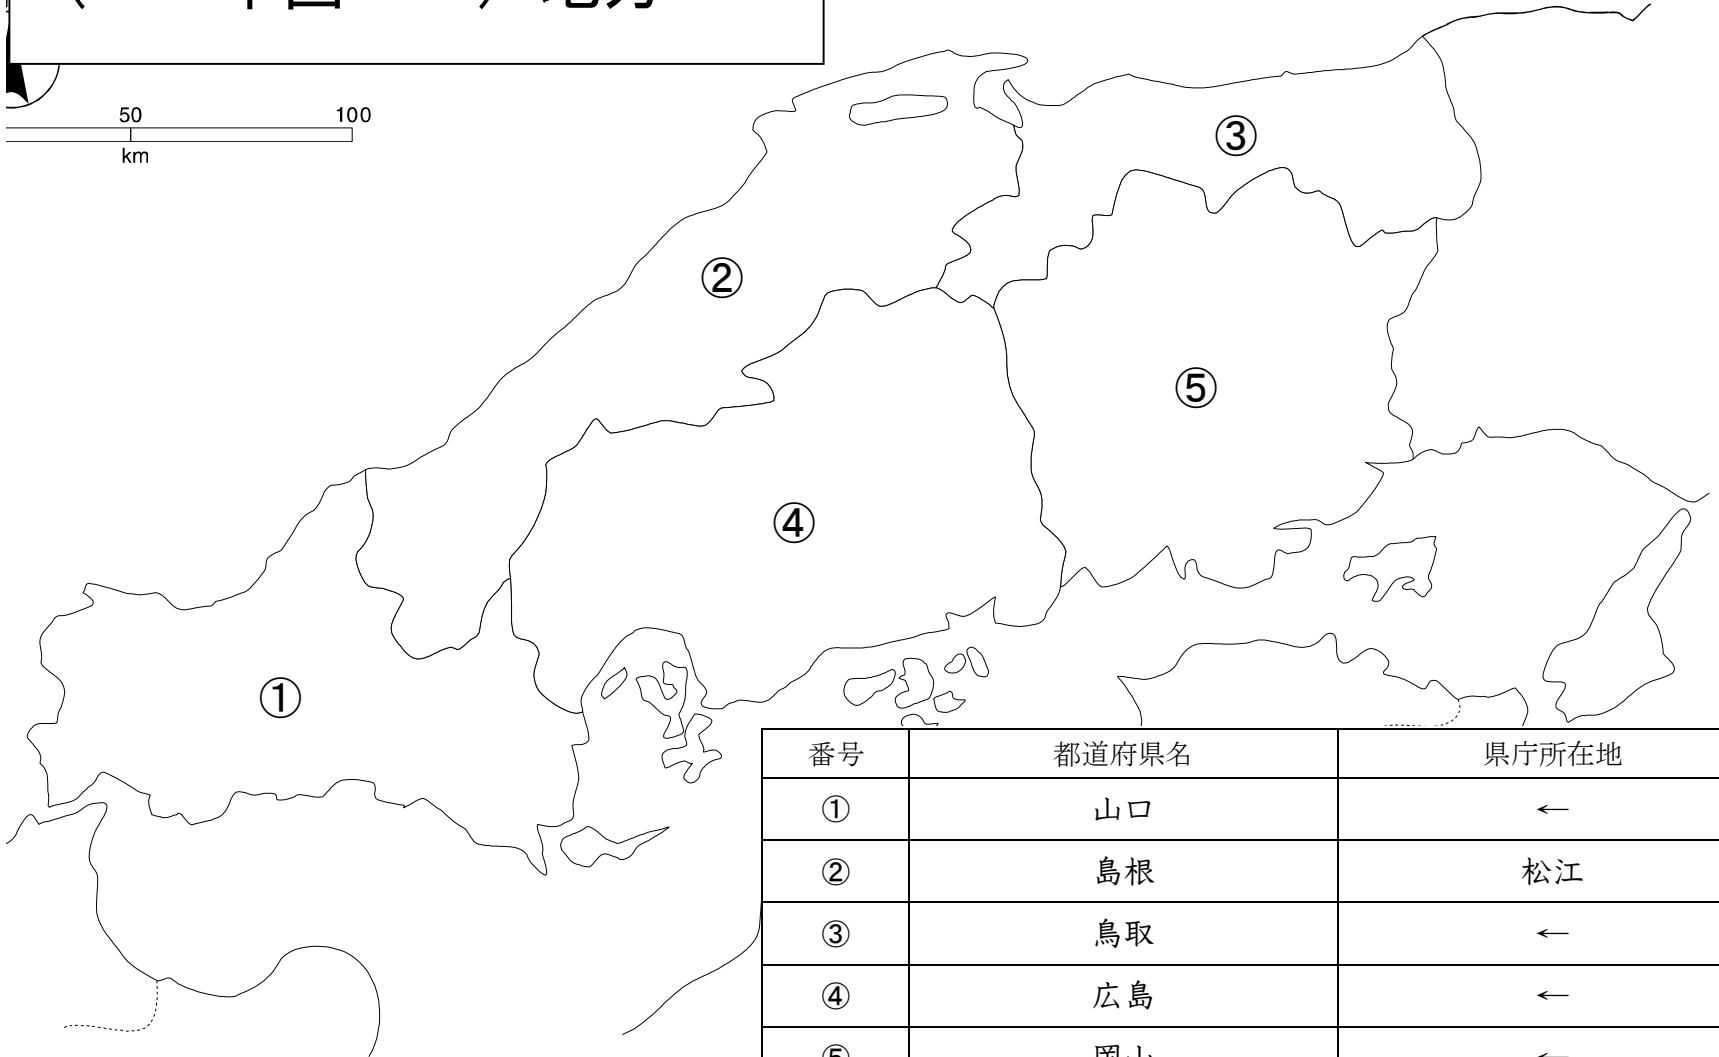

(四国) 地方

	都道府県	都道府県庁
①	愛媛	松山
②	高知	←
③	香川	高松
④	徳島	←

() 地方

	都道府県	都道府県庁
①		
②		
③		
④		

(中国) 地方

番号	都道府県名	県庁所在地
①	山口	←
②	島根	松江
③	鳥取	←
④	広島	←
⑤	岡山	←

() 地方

番号	都道府県名	県庁所在地
①		
②		
③		
④		
⑤		

() 地方

	都道府県	都道府県庁
①		
②		
③		
④		
⑤		
⑥		
⑦		
⑧		

きゅうしゅう
(九州) 地方

	都道府県	都道府県庁
①	ふくおか 福岡	←
②	さが 佐賀	←
③	ながさき 長崎	←
④	おおいた 大分	←
⑤	くまもと 熊本	←
⑥	みやざき 宮崎	←
⑦	かごしま 鹿児島	←
⑧	おきなわ 沖縄	なは 那覇

番号（ ）名前（ ）

記号	県名	記号	県名
①		⑨	
②		⑩	
③		⑪	
④		⑫	
⑤		⑬	
⑥		⑭	
⑦		⑮	
⑧		⑯	
		⑰	

番号 () 名前 ()

記号	県名	記号	県名
①	鳥取	⑨	高知
②	岡山	⑩	福岡
③	島根	⑪	佐賀
④	広島	⑫	長崎
⑤	山口	⑬	大分
⑥	香川	⑭	熊本
⑦	愛媛	⑮	宮崎
⑧	徳島	⑯	鹿児島
		⑰	沖縄

(きんき 近畿) 地方

	都道府県	県庁		都道府県	県庁
①	しが 滋賀	おおつ 大津	②	みえ 三重	つ 津
③	きょうとふ 京都府	←	④	なら 奈良	←
⑤	わかやま 和歌山	←	⑥	おおさかふ 大阪府	←
⑦	ひょうご 兵庫	こうべ 神戸			

(とうほく ほっかいどう
東北・北海道) 地方

	都道府県	県庁		都道府県	県庁
①	ほっかいどう 北海道	さっぽろ 札幌	②	あomorい 青森	←
③	あきた 秋田	←	④	いわて 岩手	もりおか 盛岡
⑤	やまがた 山形	←	⑥	みやぎ 宮城	せんだい 仙台
⑦	ふくしま 福島	←			

() 地方

	都道府県	県庁		都道府県	県庁
①			②		
③			④		
⑤			⑥		
⑦					