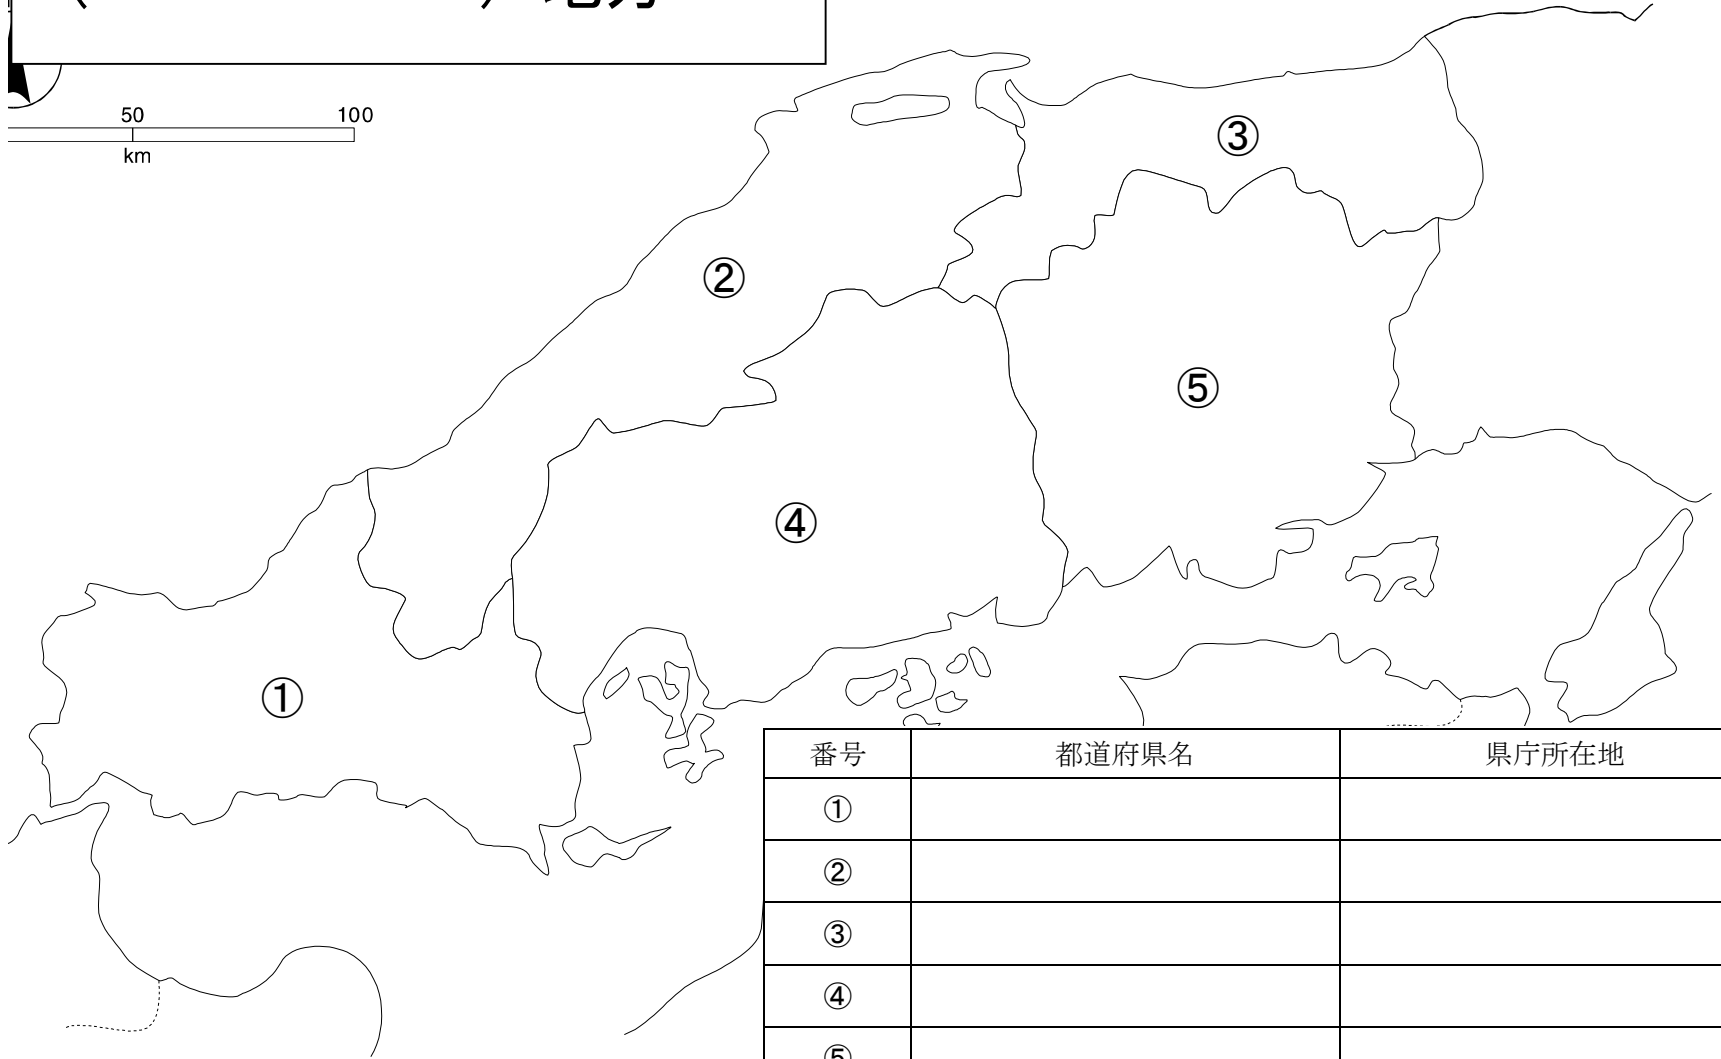

(四国) 地方

	都道府県	都道府県庁
①	愛媛	松山
②	高知	←
③	香川	高松
④	徳島	←

() 地方

	都道府県	都道府県庁
①		
②		
③		
④		

(中国) 地方

番号	都道府県名	県庁所在地
①	山口	←
②	島根	松江
③	鳥取	←
④	広島	←
⑤	岡山	←

() 地方

番号	都道府県名	県庁所在地
①		
②		
③		
④		
⑤		

() 地方

	都道府県	都道府県庁
①		
②		
③		
④		
⑤		
⑥		
⑦		
⑧		

きゅうしゅう
(九州) 地方

	都道府県	都道府県庁
①	ふくおか 福岡	←
②	さが 佐賀	←
③	ながさき 長崎	←
④	おおいた 大分	←
⑤	くまもと 熊本	←
⑥	みやざき 宮崎	←
⑦	かごしま 鹿児島	←
⑧	おきなわ 沖縄	なは 那覇

番号（ ）名前（ ）

記号	県名	記号	県名
①		⑨	
②		⑩	
③		⑪	
④		⑫	
⑤		⑬	
⑥		⑭	
⑦		⑮	
⑧		⑯	
		⑰	

番号 () 名前 ()

記号	県名	記号	県名
①	鳥取	⑨	高知
②	岡山	⑩	福岡
③	島根	⑪	佐賀
④	広島	⑫	長崎
⑤	山口	⑬	大分
⑥	香川	⑭	熊本
⑦	愛媛	⑮	宮崎
⑧	徳島	⑯	鹿児島
		⑰	沖縄

(きんき 近畿) 地方

	都道府県	県庁		都道府県	県庁
①	しが 滋賀	おおつ 大津	②	みえ 三重	つ 津
③	きょうとふ 京都府	←	④	なら 奈良	←
⑤	わかやま 和歌山	←	⑥	おおさかふ 大阪府	←
⑦	ひょうご 兵庫	こうべ 神戸			

(とうほく ほっかいどう
東北・北海道) 地方

	都道府県	県庁		都道府県	県庁
①	ほっかいどう 北海道	さっぽろ 札幌	②	あomorい 青森	←
③	あきた 秋田	←	④	いわて 岩手	もりおか 盛岡
⑤	やまがた 山形	←	⑥	みやぎ 宮城	せんだい 仙台
⑦	ふくしま 福島	←			

() 地方

	都道府県	県庁		都道府県	県庁
①			②		
③			④		
⑤			⑥		
⑦					